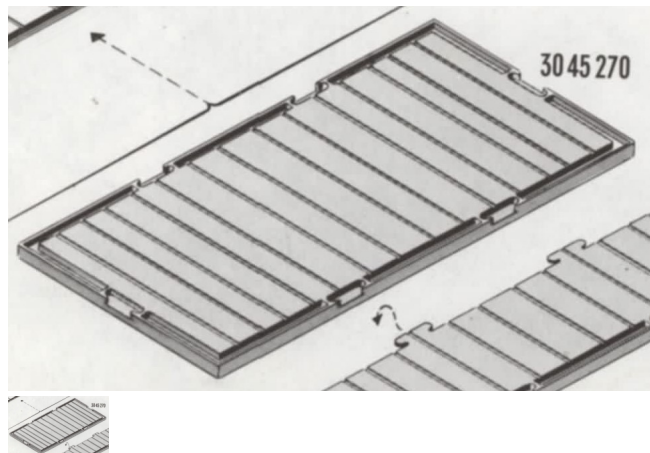

## 30 45 270

grand socle marron bâtiment western vintage

Note : Pas noté

**Prix:**

modificateur de prix des variantes :

Prix TTC :

Prix remisé :

Prix de vente remisé :